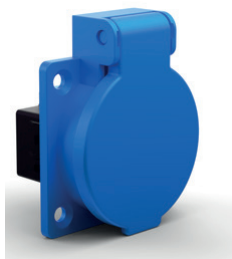

Prises GIFAS IP20 pour applications intérieures

IK08

Good News: les prises encastrées CH IP20 pour l'intérieur sont toujours disponibles

Un changement important est prévu à partir du 1er janvier 2025: Seules les prises avec un indice de protection IP55 pourront encore être utilisées à l'extérieur. Depuis le 1er mars 2022 déjà, la norme IP55 doit être appliquée.

De nombreux fabricants ont réagi à ce changement en arrêtant totalement la production de prises IP20 – une décision qui ne fait pas l'unanimité et qui n'a souvent aucun sens dans la pratique. En particulier à l'intérieur, par exemple dans les halls industriels, l'IP20 reste tout à fait suffisant !

Nous sommes d'autant plus heureux de pouvoir répondre à un grand souhait de nombreux clients: A partir de fin 2024, nous proposerons, en plus de la variante IP55, à nouveau des prises encastrées CH T13 à T25 avec un indice de protection IP20 – pour une utilisation en toute sécurité à l'intérieur.

Remarque: schéma de perçage identique aux prises encastrées version IP55

N° art. 862013