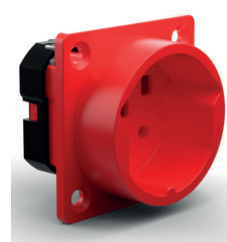

Remarque: schéma de perçage identique aux prises encastrées version IP55

N° art. 862013

N° art. 862015

N° art. 862023

N° art. 862025

N° art. 862113

N° art. 862115

N° art. 862123

N° art. 862125

Prises à encastrer

N° art.	Désignation
✓ 862013	Prise à encastrer type 13, 250 V/10 A/3P, IP20 bleu avec couvercle
✓ 862015	Prise à encastrer type 15, 250 V/10 A/5P, IP20 rouge avec couvercle
✓ 862023	Prise à encastrer type 23, 250 V/16 A/3P, IP20 bleu avec couvercle
✓ 862025	Prise à encastrer type 25, 250 V/16 A/5P, IP20 rouge avec couvercle
✓ 862113	Prise à encastrer type 13, 250 V/10 A/3P, IP20 bleu avec couvercle
✓ 862115	Prise à encastrer type 15, 250 V/10 A/5P, IP20 rouge avec couvercle
✓ 862123	Prise à encastrer type 23, 250 V/16 A/3P, IP20 bleu avec couvercle
✓ 862125	Prise à encastrer type 25, 250 V/16 A/5P, IP20 rouge avec couvercle