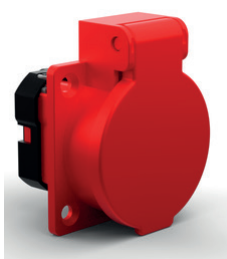

N° art. 862015