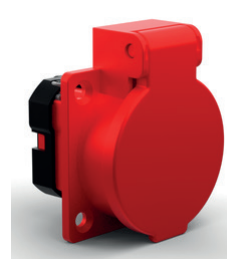

Remarque: schéma de perçage identique aux prises encastrées version IP55

N° art. 862013

N° art. 862015

N° art. 862023

N° art. 862025

N° art. 862113

N° art. 862115

N° art. 862123

N° art. 862125

Prises à encastrer

N° art.	Désignation
✓ 862013	Prise à encastrer type 13, 250 V/10 A/3P, IP20 bleu avec couvercle
✓ 862015	Prise à encastrer type 15, 250 V/10 A/5P, IP20 rouge avec couvercle
✓ 862023	Prise à encastrer type 23, 250 V/16 A/3P, IP20 bleu avec couvercle
✓ 862025	Prise à encastrer type 25, 250 V/16 A/5P, IP20 rouge avec couvercle
✓ 862113	Prise à encastrer type 13, 250 V/10 A/3P, IP20 bleu avec couvercle
✓ 862115	Prise à encastrer type 15, 250 V/10 A/5P, IP20 rouge avec couvercle
✓ 862123	Prise à encastrer type 23, 250 V/16 A/3P, IP20 bleu avec couvercle
✓ 862125	Prise à encastrer type 25, 250 V/16 A/5P, IP20 rouge avec couvercle