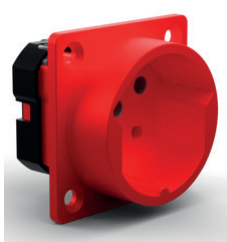

Remarque: schéma de perçage identique aux prises encastrées version IP55

N° art. 862013

N° art. 862015

N° art. 862023

N° art. 862025

N° art. 862113

N° art. 862115

N° art. 862123

N° art. 862125

Prises à encastrer

N° art.	Désignation
✓ 862013	Prise à encastrer type 13, 250 V/10 A/3P, IP20 bleu avec couvercle
✓ 862015	Prise à encastrer type 15, 250 V/10 A/5P, IP20 rouge avec couvercle
✓ 862023	Prise à encastrer type 23, 250 V/16 A/3P, IP20 bleu avec couvercle
✓ 862025	Prise à encastrer type 25, 250 V/16 A/5P, IP20 rouge avec couvercle
✓ 862113	Prise à encastrer type 13, 250 V/10 A/3P, IP20 bleu avec couvercle
✓ 862115	Prise à encastrer type 15, 250 V/10 A/5P, IP20 rouge avec couvercle
✓ 862123	Prise à encastrer type 23, 250 V/16 A/3P, IP20 bleu avec couvercle
✓ 862125	Prise à encastrer type 25, 250 V/16 A/5P, IP20 rouge avec couvercle